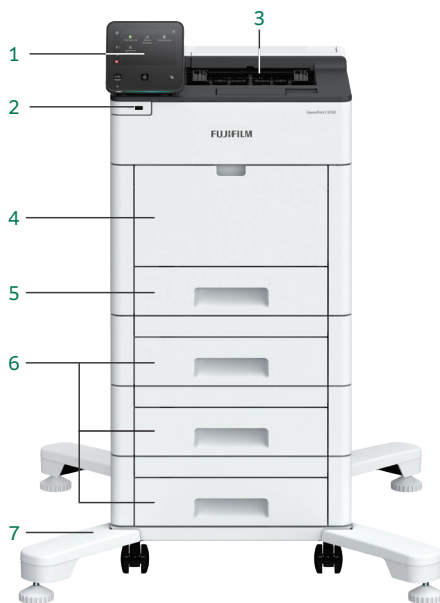

Afdrukken vanaf mobiele apparaten

* Optioneel

Slim en schaalbaar

De ApeosPrint C4030 kan worden geïnstalleerd zoals u dat wilt. Als desktopapparaat, onder een toonbank of een centrale consoleprinter.

- 1. 5 inch kleuren aanraakscherm:**
Intuïtief kleurenaanraakscherm waarmee u in één oogopslag precies kunt vinden wat u wilt
- 2. USB-poort:**
Gebruik uw eigen USB-stick om direct af te drukken
- 3. Uitvoerlade:**
Capaciteit is 250 vellen
- 4. Lade voor handmatige invoer (150 vel):**
Ondersteunt verschillende papersoorten zoals enveloppen en ansichtkaarten
- 5. Standaardlade (550 vel):**
Voor standaardgebruikers. Ondersteunt verschillende soorten en maten papier
- 6. Invoer voor 550 vel* (550 vellen):**
De papierinvoer capaciteit is maximaal 2350 vellen. Hoge schaalbaarheid voor afdrukbehoefte in grote volumes
- 7. Zwenkwiel*:**
Voor eenvoudige installatie en verplaatsing op de vloer
- 8. Kast*:**
Handig voor het opbergen van papier en verbruiksartikelen
- 9. IC-kaartlezer*:**
U kunt Privéafdrukkosten gebruiken met uw IC-kaart