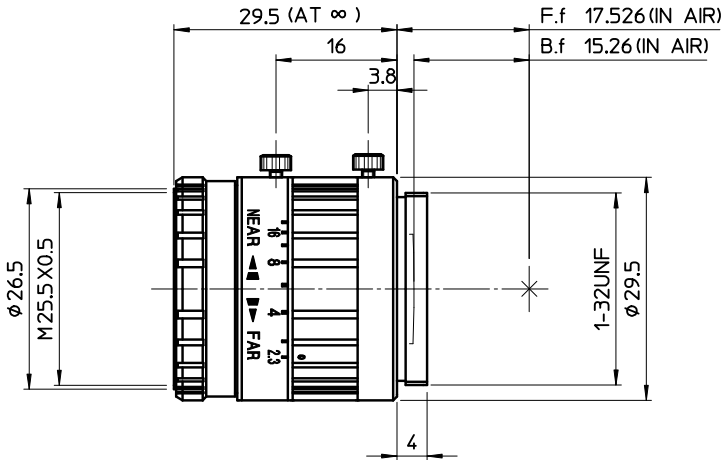

HF50HA-1B

GLH566A01B0211

レンズ本体: 外観図
 Outline drawing
 HF50HA-1B