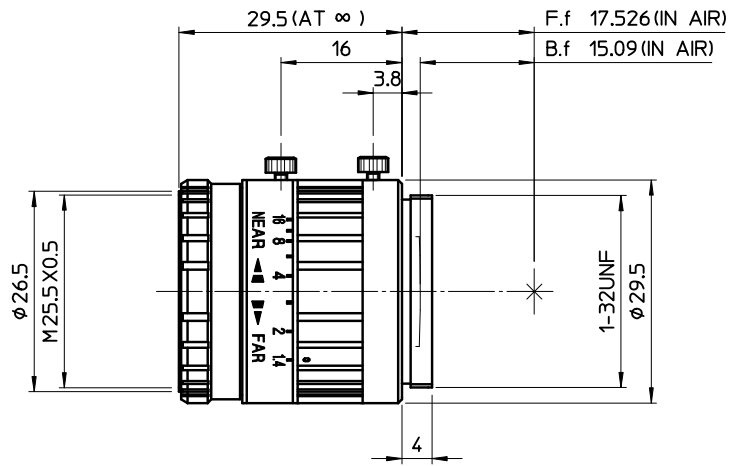

# HF12.5HA-1B

GLH562A01B0211

レンズ本体: 外観図  
Outline drawing  
HF12.5HA-1B