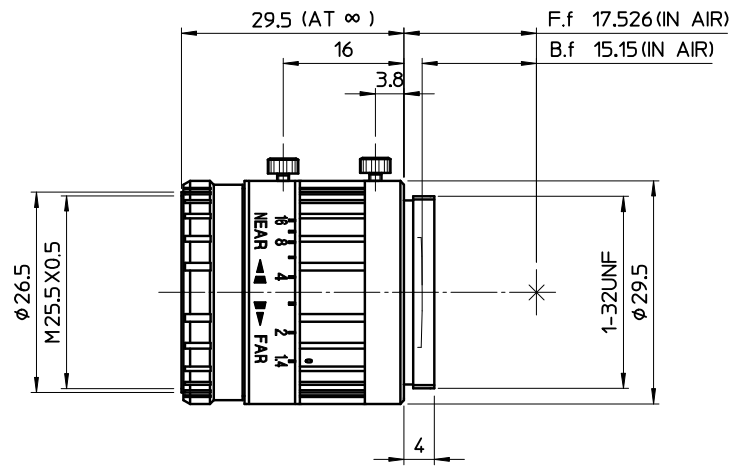

HF16HA-1B

レンズ本体: 外観図
Outline drawing
HF16HA-1B