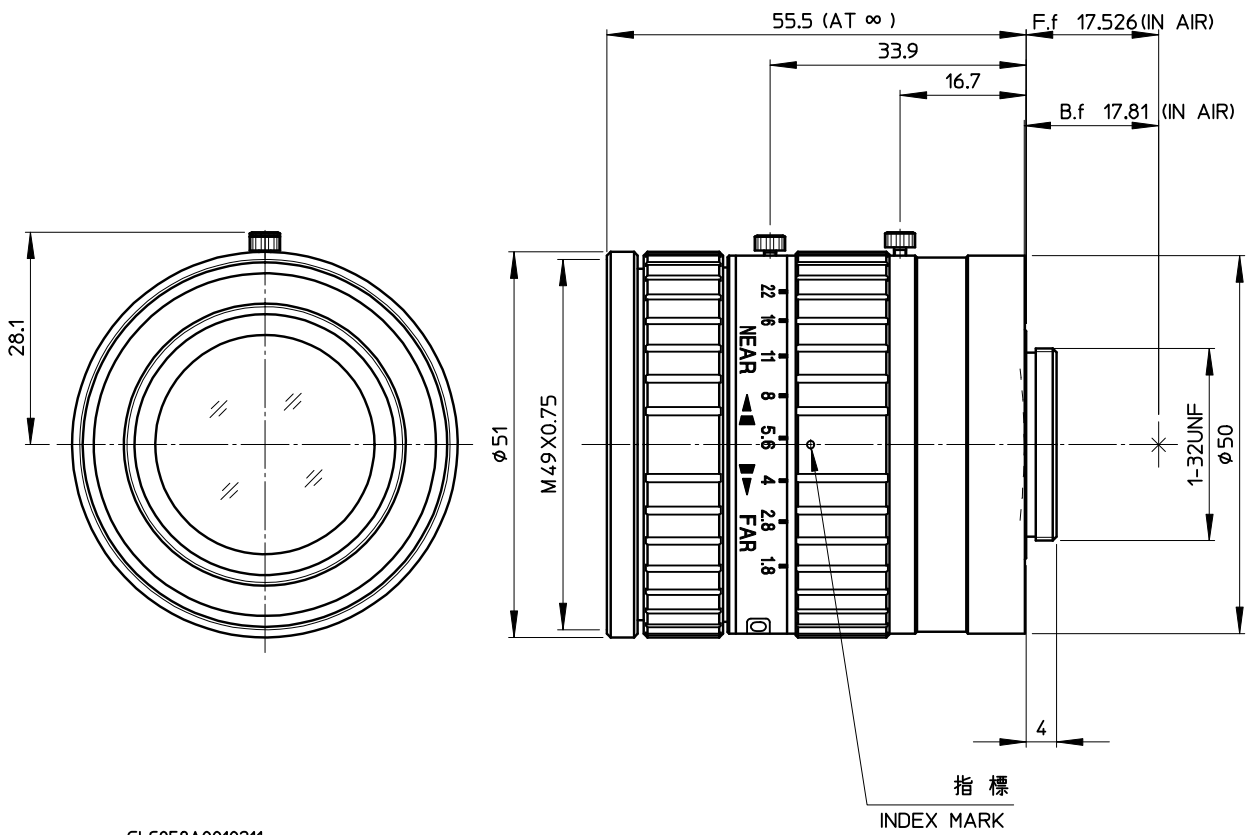

# HF50SA-1

GLC058A0010211

レンズ本体: 外観図  
Outline drawing  
HF50SA-1