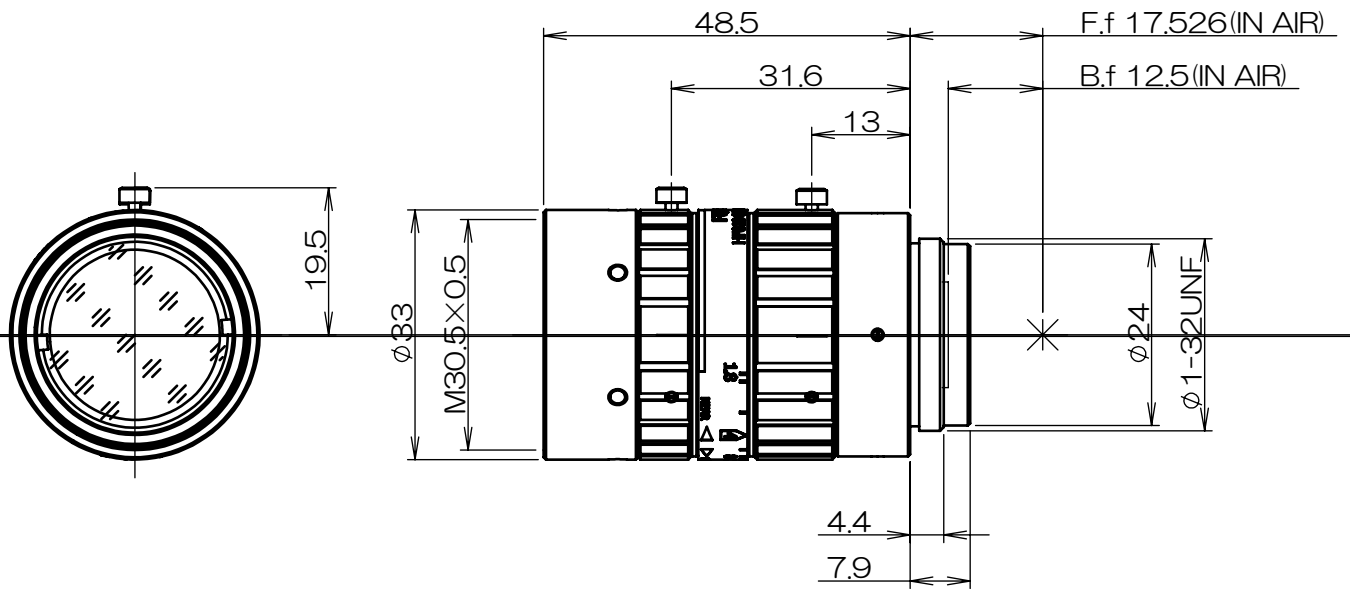

HF818-12M

BU00006546-100

レンズ本体：外観図
Outline drawing
HF818-12M

March 9, 2016