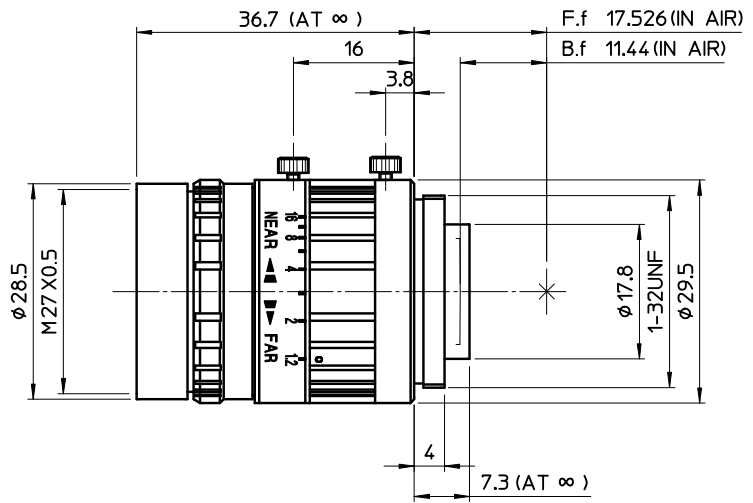

DF6HA-1B

GLH560A01B0211

レンズ本体: 外観図
Outline drawing
DF6HA-1B