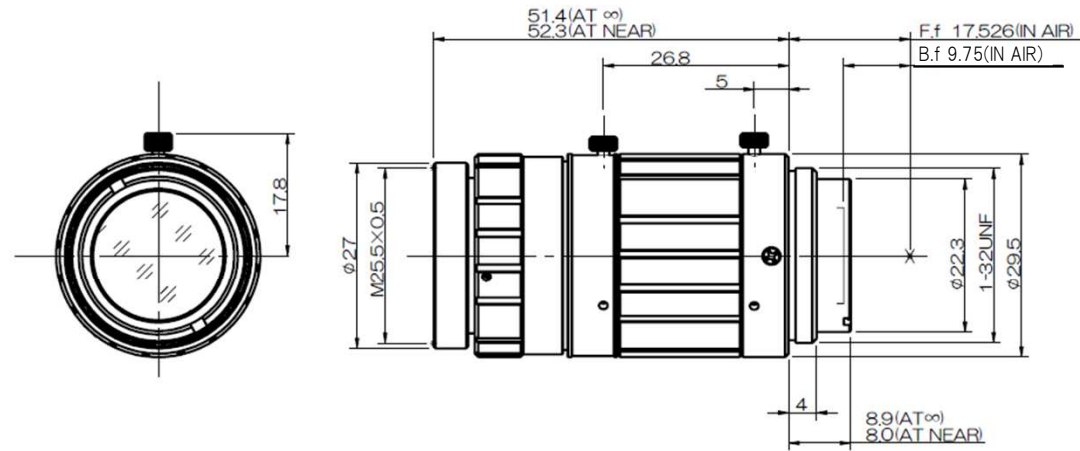

# HF8XA-5M

レンズ本体：外観図  
Outline drawing  
HF8XA-5M