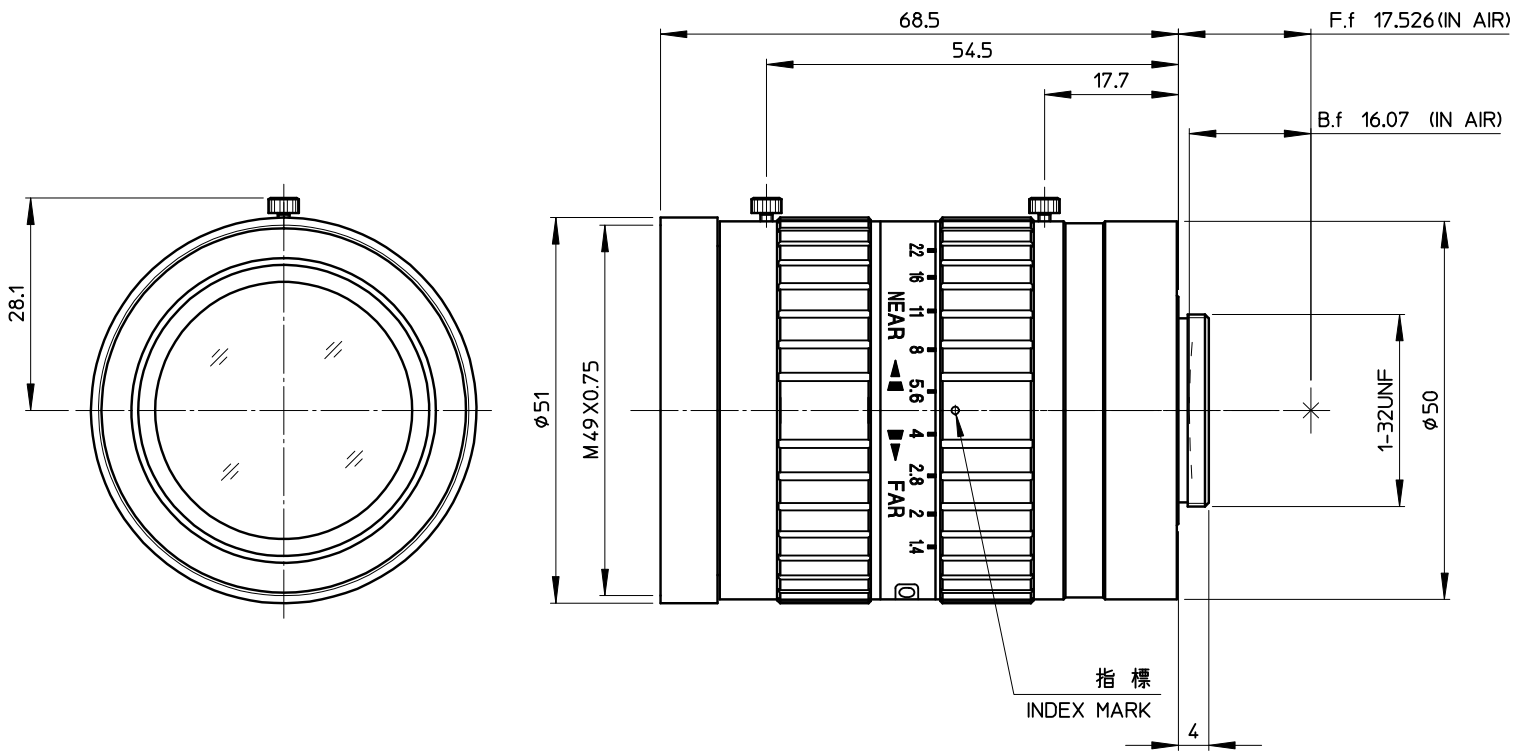

CF12.5HA-1

GLC044A0010111

レンズ本体: 外観図
Outline drawing
CF12.5HA-1