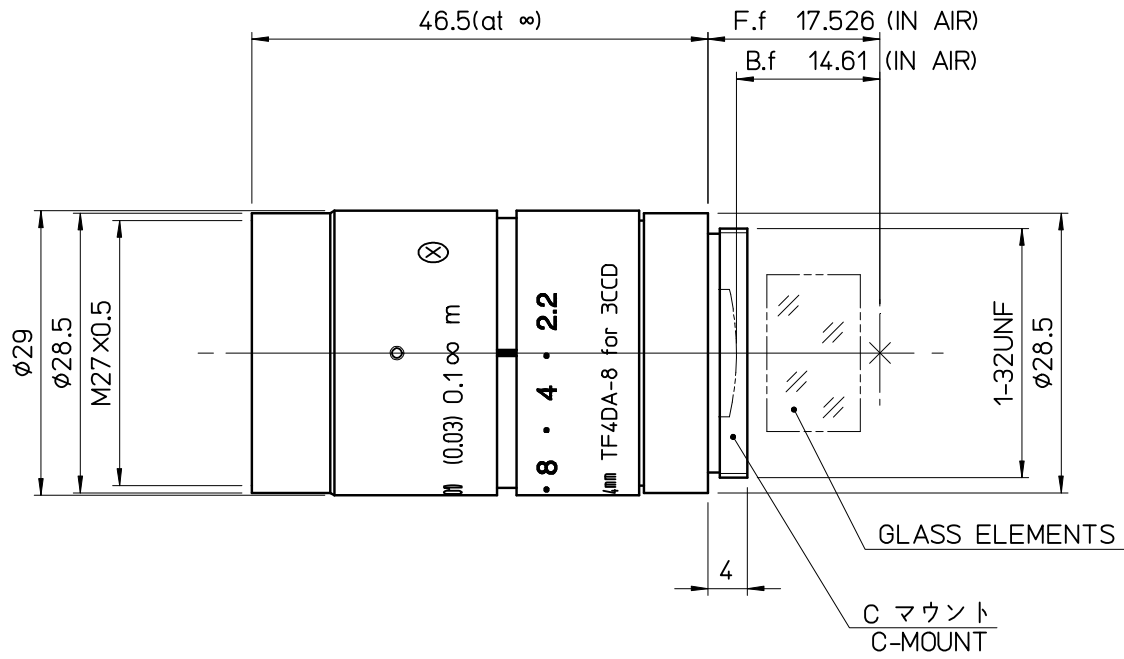

TF4DA-8

GLH290A0083M11

レンズ本体 : 外観図
Outline drawing
TF4DA-8