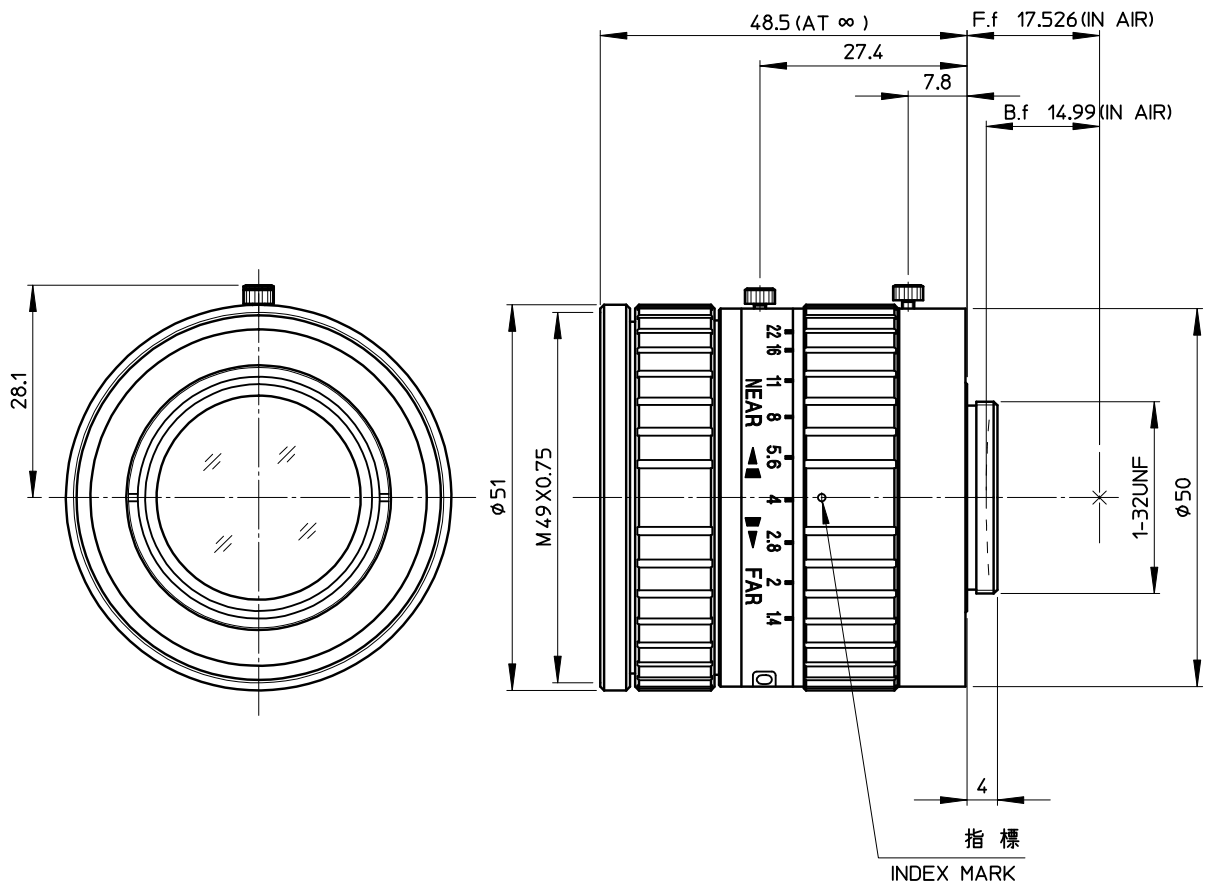

HF35SA-1

GLC057A0010211

レンズ本体: 外観図
Outline drawing
HF35SA-1