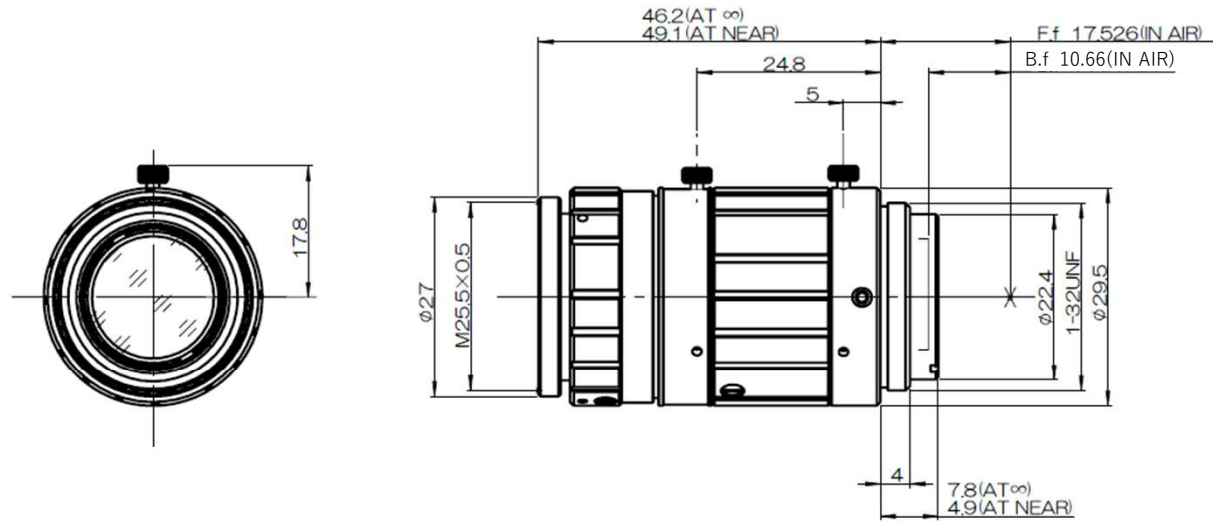

# HF16XA-5M

レンズ本体：外観図  
Outline drawing  
HF16XA-5M