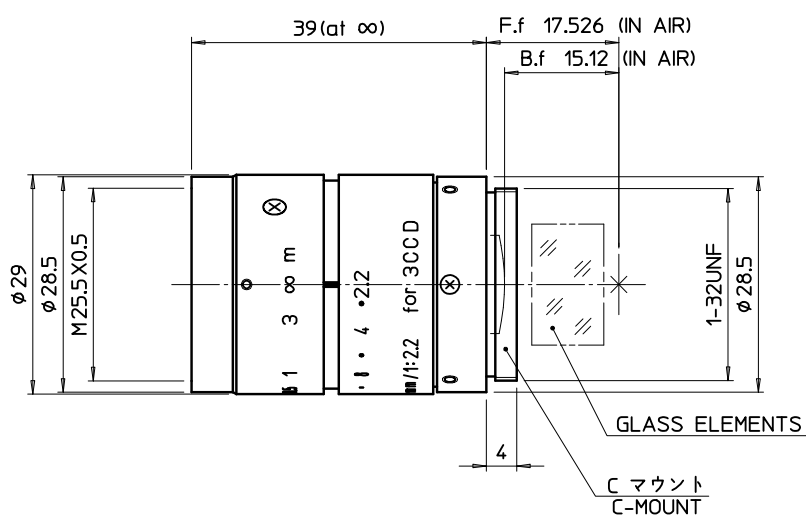

TF25DA-8B

GLH293A08B0111

レンズ本体：外観図
 Outline drawing
 TF25DA-8B