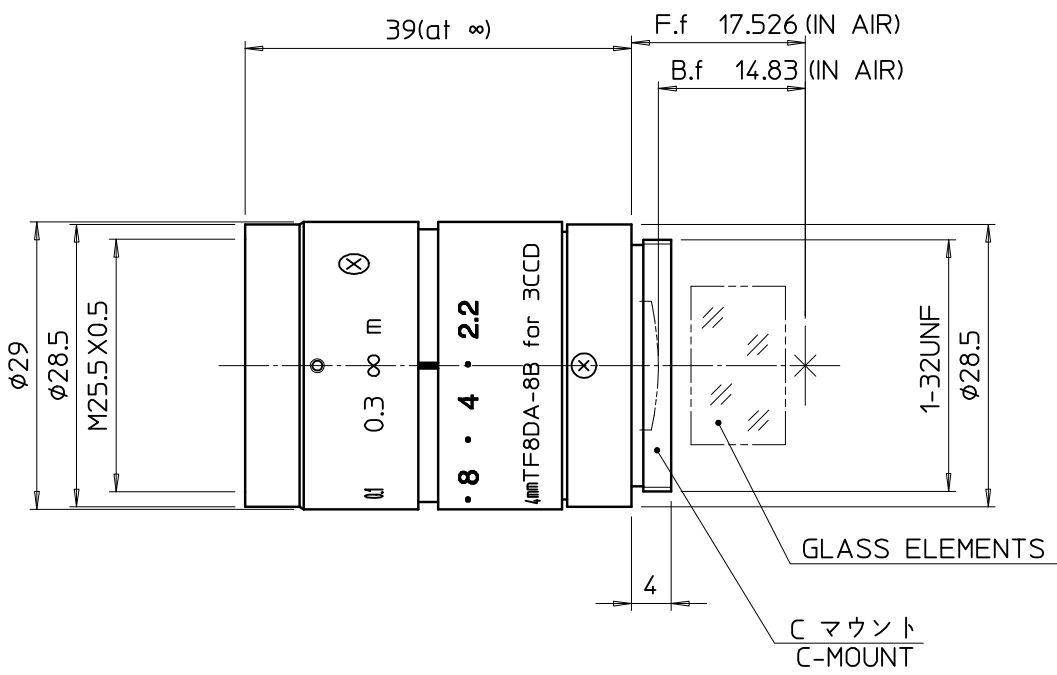

TF8DA-8B

GLH291A08B0111

レンズ本体：外観図
Outline drawing
TF8DA-8B