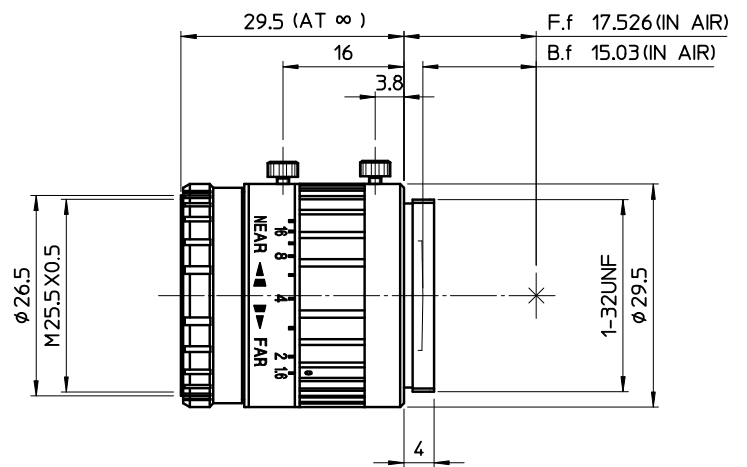

HF35HA-1B

GLH565A01B0211

レンズ本体: 外観図
Outline drawing
HF35HA-1B